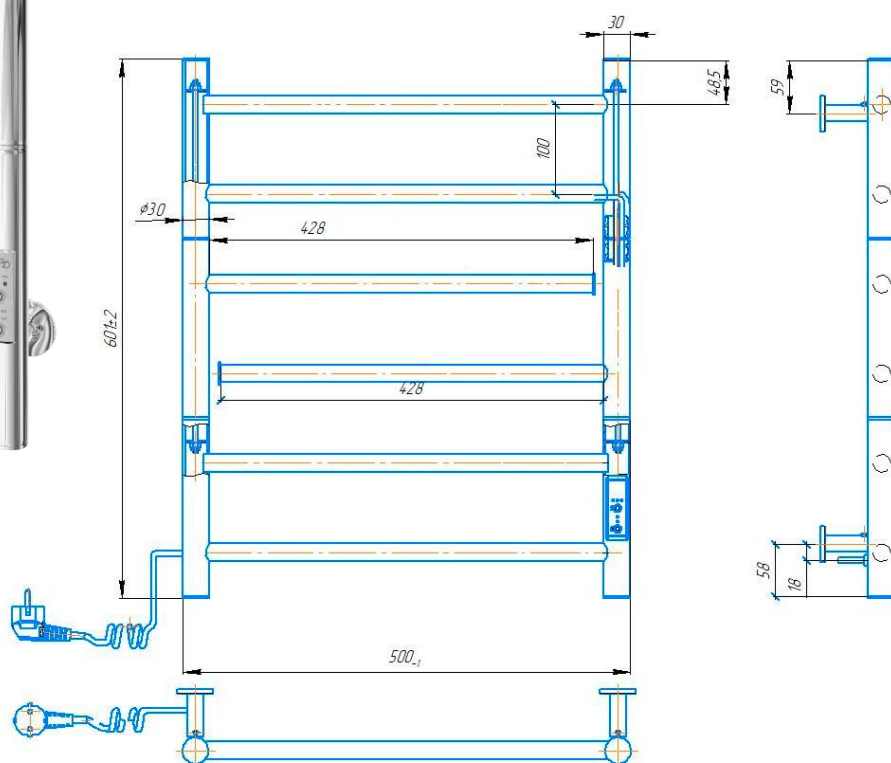

Mario Convert-I

Sähkötoiminen pyyhekuivain.

Convert-I	
Teho:	65 W
EAN:	4820258986613
LVI:	5282145
Sähkönumero:	8112561
Materiaali:	kiillotettu ruostumaton teräs
IP luokitus:	IP 44 (roiskeveden kestävä)
CE:	www.sentakia.com
Suoritusasoilmoitus:	www.sentakia.com

- keskimmäiset putket kääntyvät
- 3/6h ajastin
- Lämpötilan säätö 40°C | 45°C | 50°C
- Takuu 5 vuotta

MADE IN UKRAINE

LÄMPÖÄ JA VETTÄ