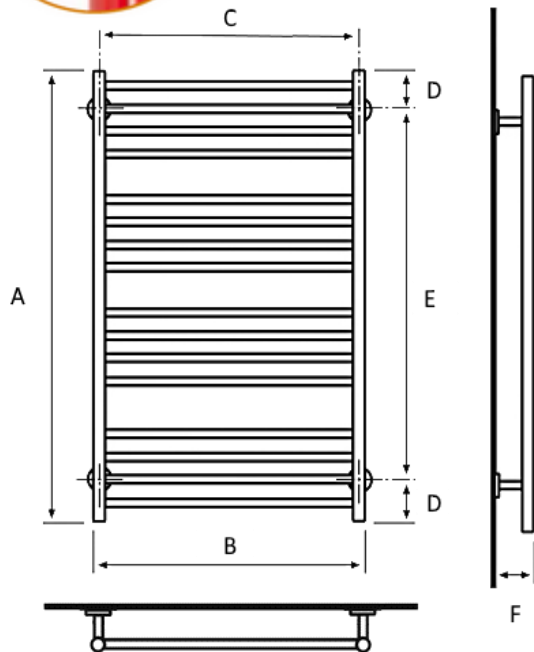

ML-4/600 kromi

7
vuoden takuu

Saatavana myös RAL -väreissä

Sama malli voidaan liittää sekä ylä- että alakautta.
Mutteriliitäntä pintakulmiin/epäkeskoihin.

ML-4/600	
Teho: (60/58/22)	kromi: 224 W maalattu: 291 W
EAN:	4770046008310
LVI:	5487505
Materiaali:	kromattu messinki (CuZn36As)
Soveltuu:	käyttövesi + lämmitysverkko
CE vastaavuus:	www.sentakia.com
Suoritusasoilmoitus:	www.sentakia.com

Mitat: (mm)			
A =	800	D =	60
B =	628	E =	680
C =	600	F =	88

Kokonaisleveys = 674 mm
(Oras pintakulmaliittimien kanssa)

LÄMPÖÄ JA VETTÄ