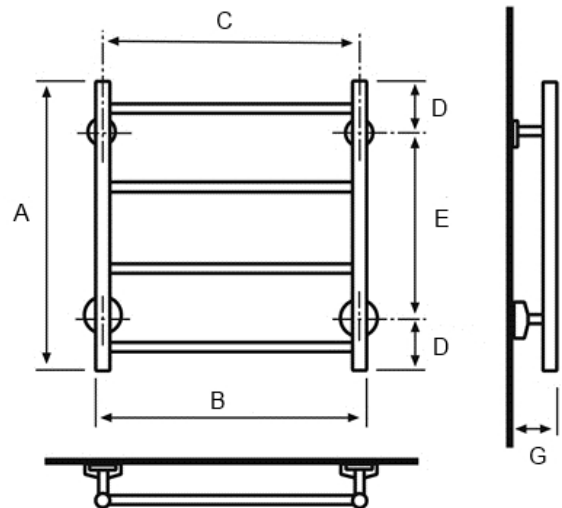

LS-4/600 kromi

Saatavana myös RAL -väreissä

Sama malli voidaan liittää sekä ylä- että alakautta.
Mutteriliitettä pintakulmiin/epäkeskoihin.

LS-4/600 kromi	
Teho: (60/58/22)	kromi: 72 W maalattu: 93 W
EAN:	4770046007436
LVI:	5489958
Materiaali:	kromattu messinki (CuZn36As)
Soveltuu:	käyttövesi + lämmitysverkko
VTT testi:	www.sentakia.com
CE vastaavuus:	www.sentakia.com
Suoritustasoilmoitus:	www.sentakia.com

Mitat: (mm)			
A =	570	E =	370
B =	628	G =	88
C =	600		
D =	100		

Kokonaisleveys = 674 mm

(Oras pintakulmaliittimien kanssa)